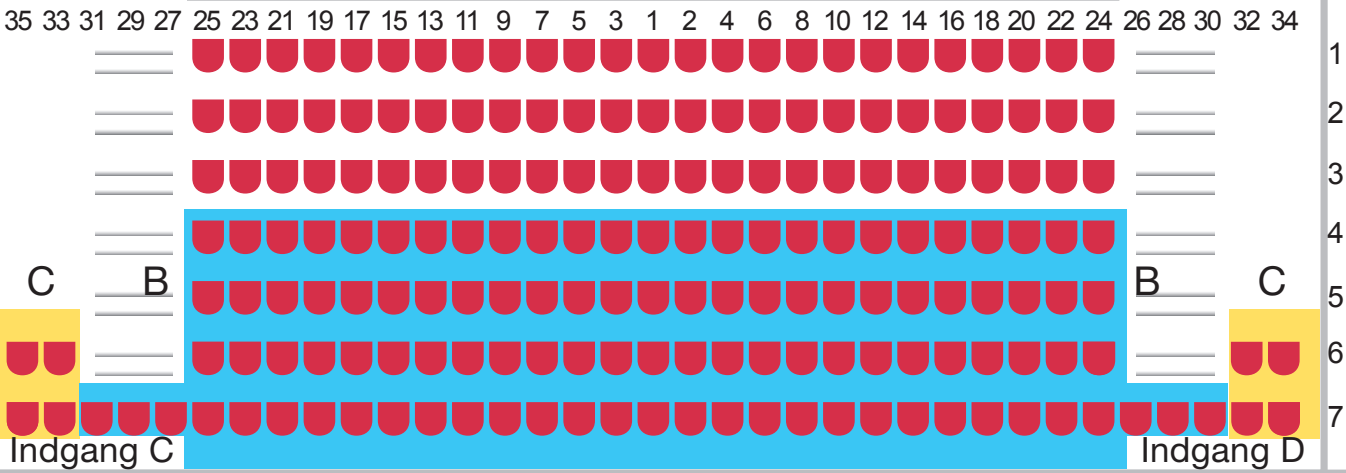

12 m scene med orkestergrav

Balkon

237 pladser