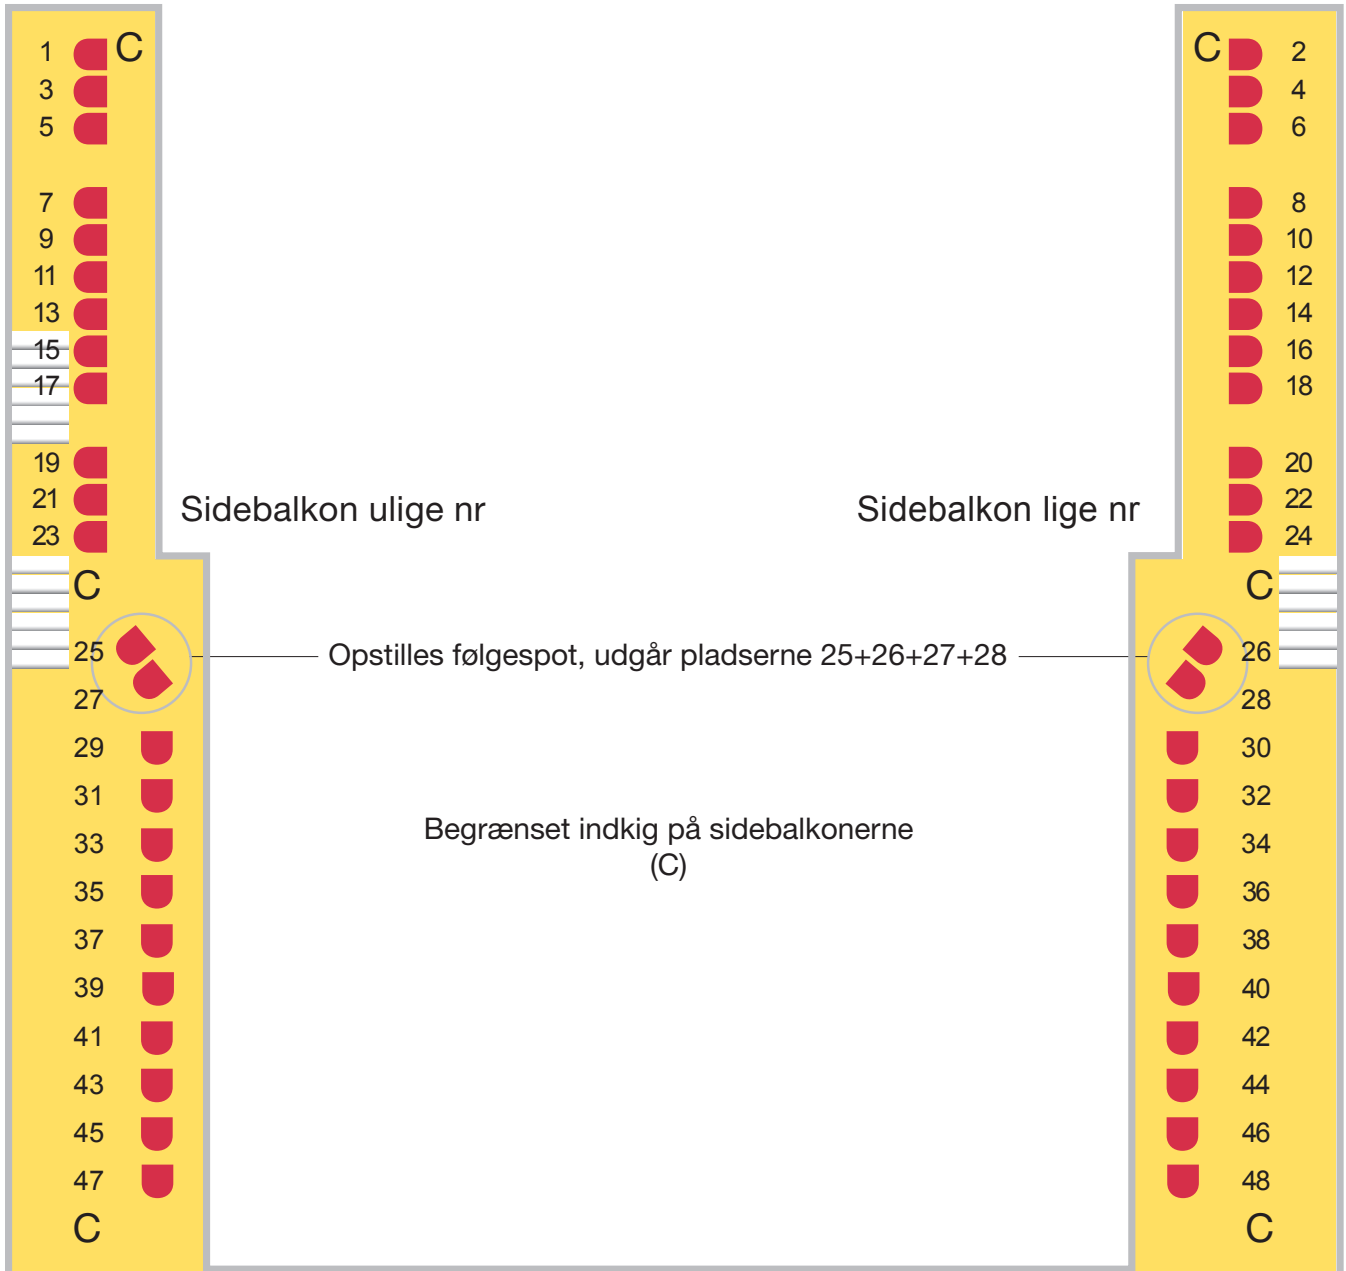

12 m scene med orkestergrav

Balkon

237 pladser