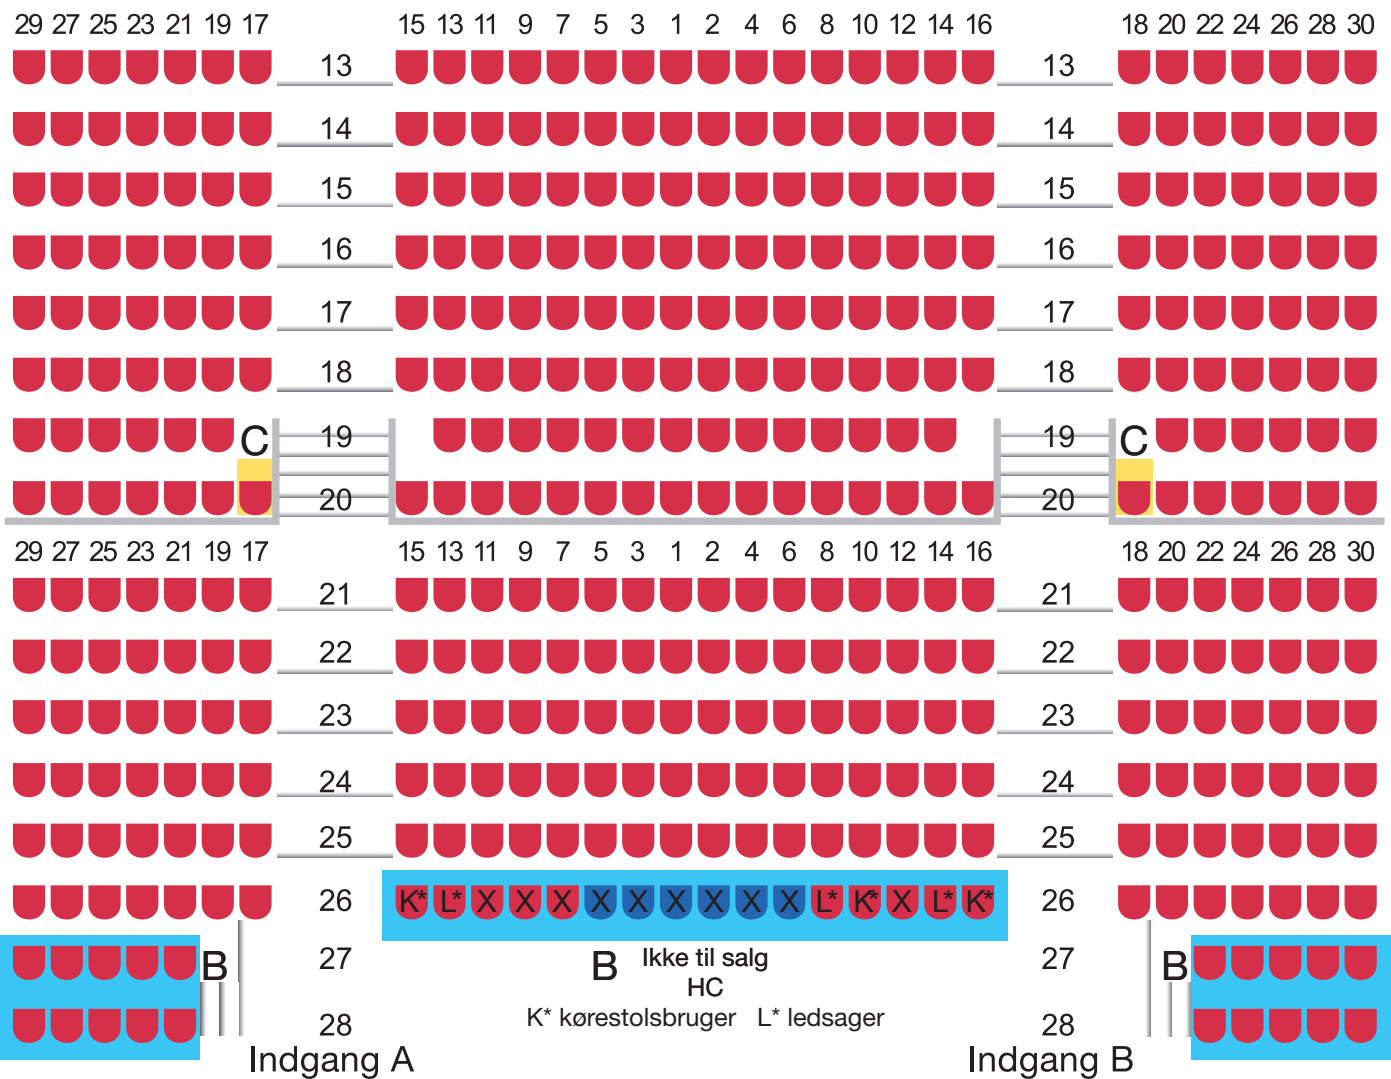

12 m scene med orkestergrav

Balkon

237 pladser