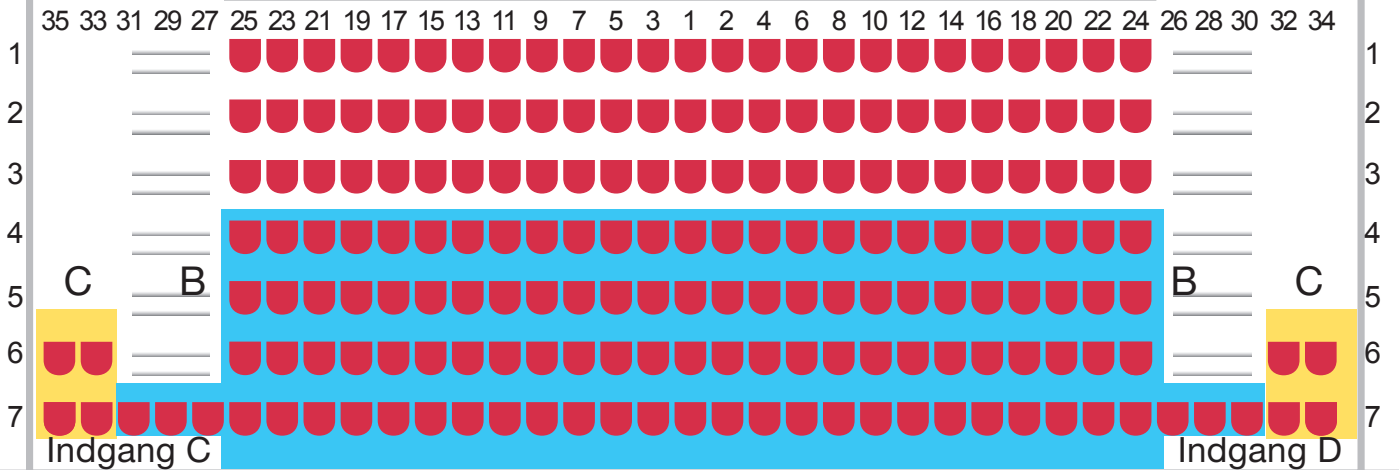

# 12 m scene

# Balkon

237 pladser