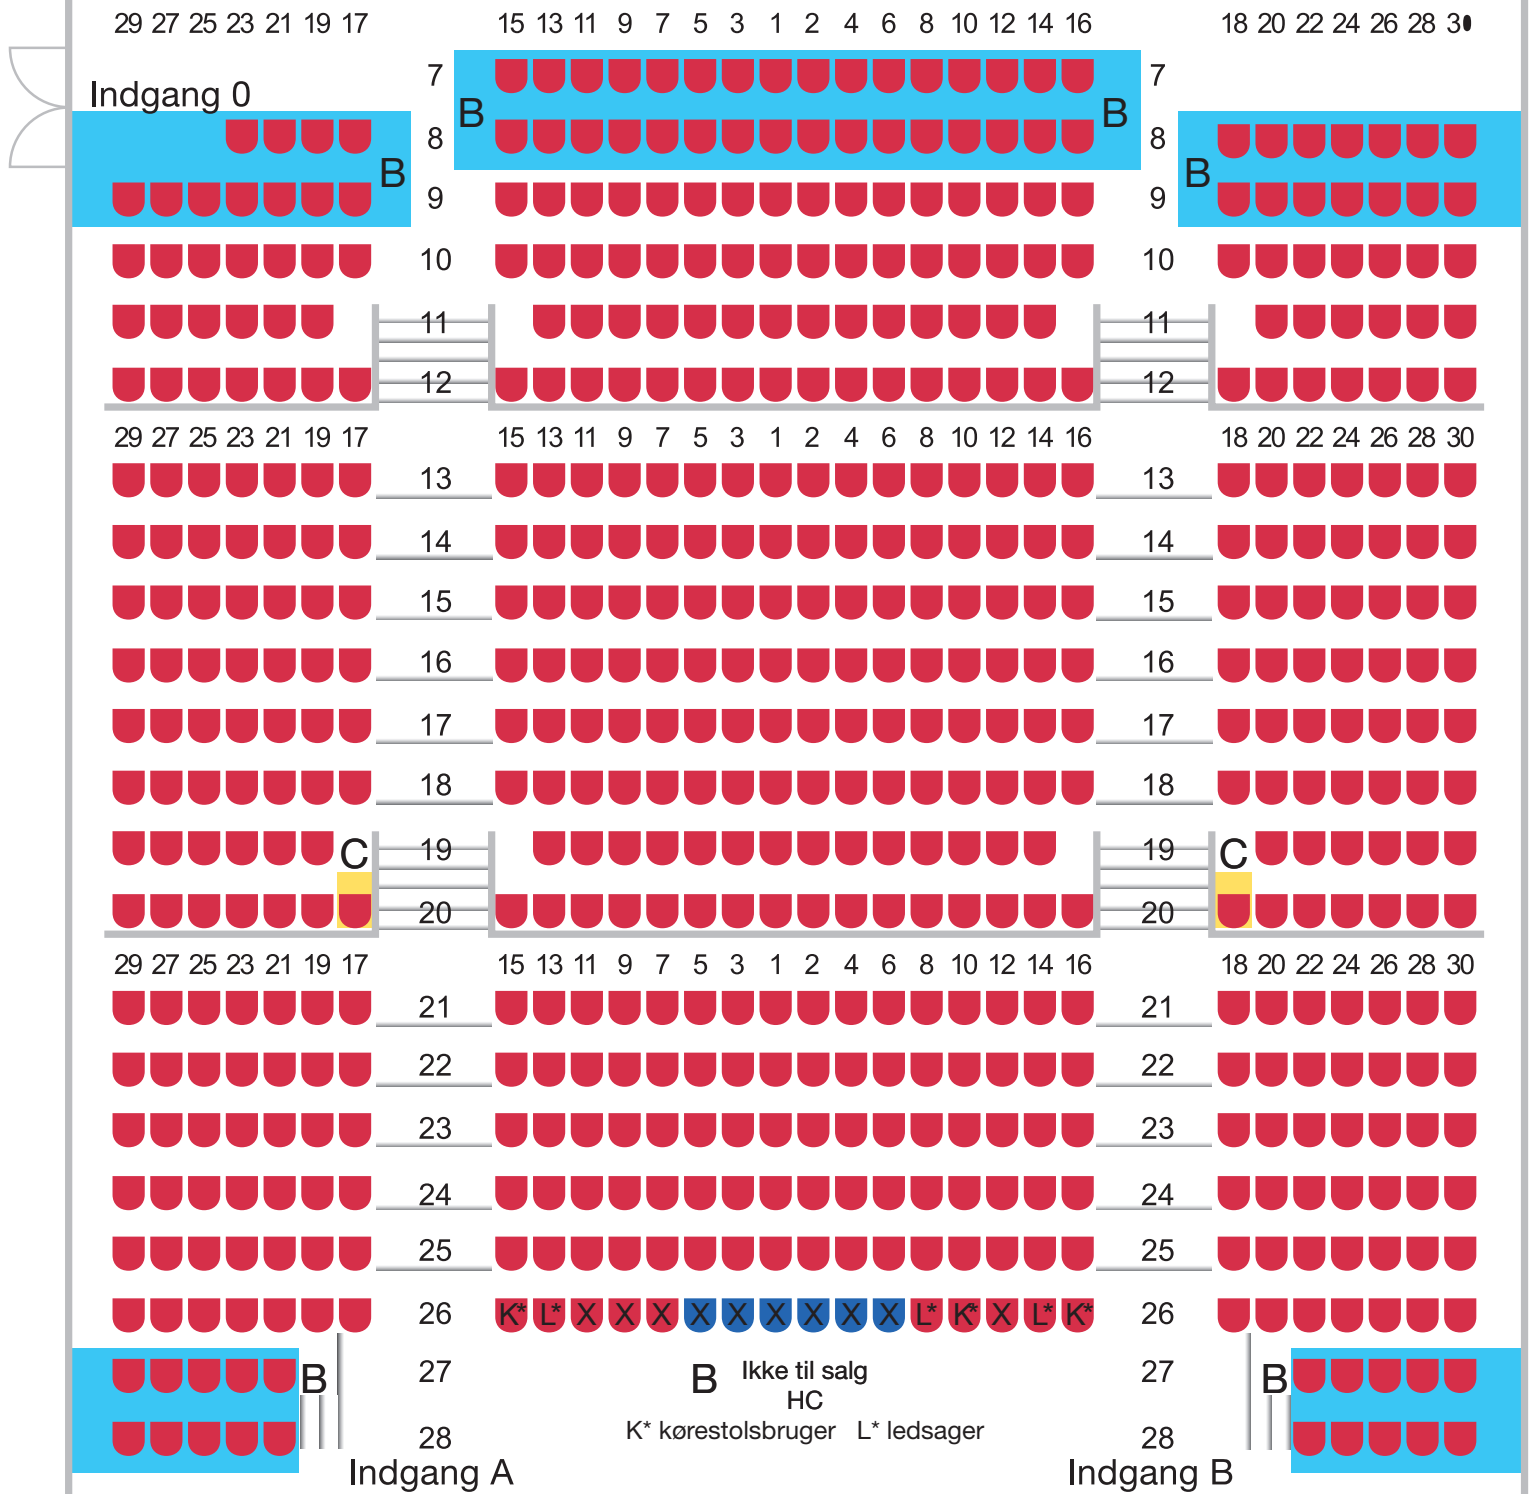

# 12 m scene

# Balkon

237 pladser