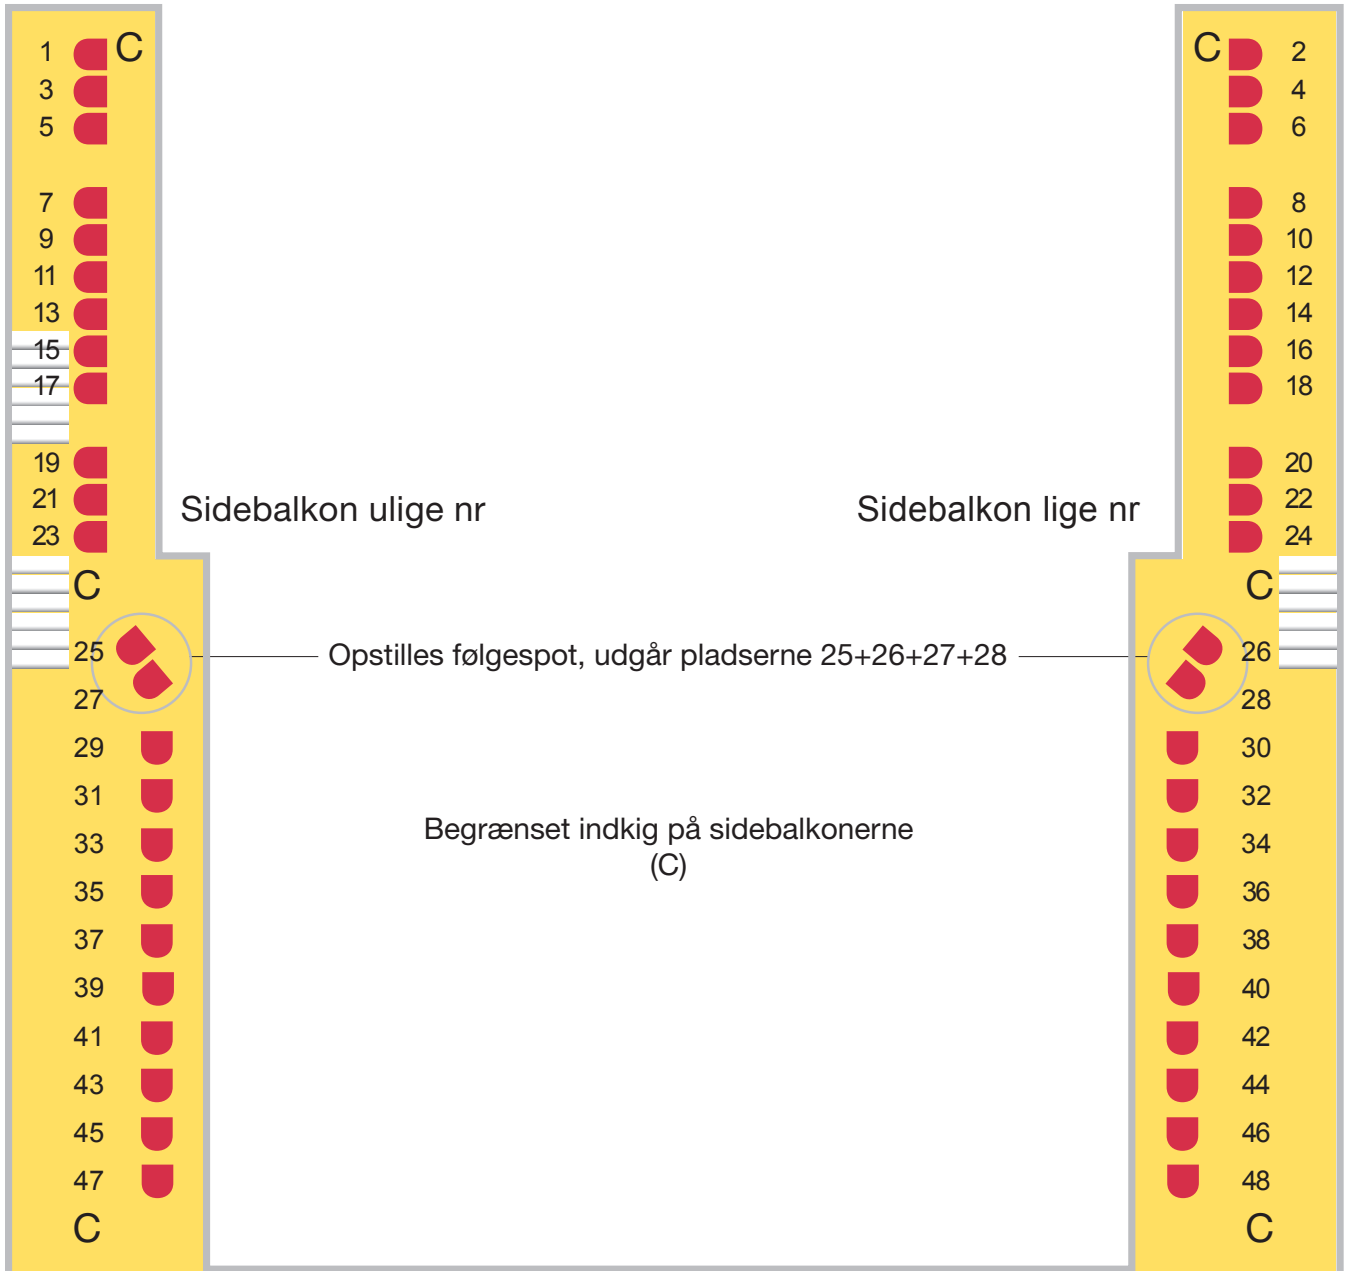

# 12 m scene

# Balkon

237 pladser